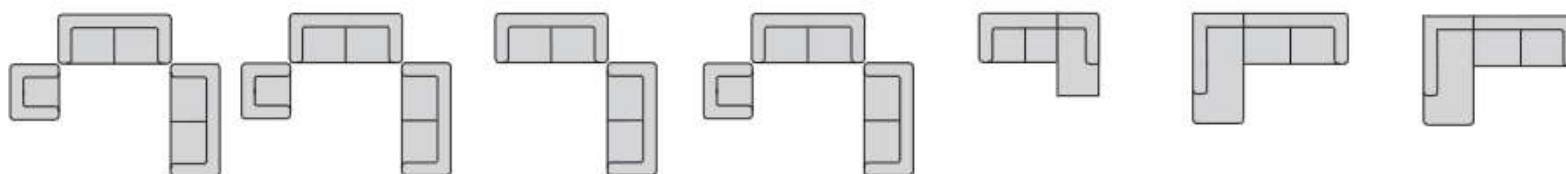

Uni-Ausführung

Typen-Nr:	M	MF		MF			
	N	NF	NF	NF	NF 07 II	FG07	FG07
	P	PF	PF	PF 002	KF 06 re	NF06	PF06
ca. Maße in cm							
B / T / H / SH	306x336*	306x336*	306x336	306x366*	278x170	223x267	223x297

Art.-Nr. für Rollen

Mehrpreis