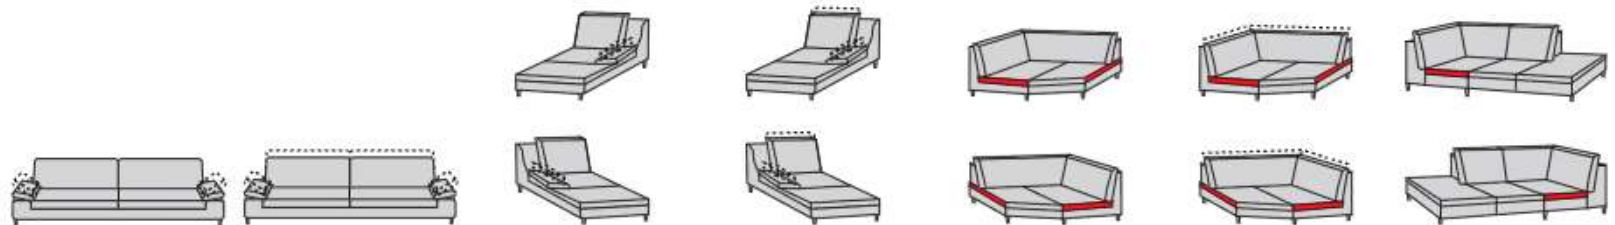

150/108/82/40

Sofa -3- ohne  
Armteile mit  
Kopfbügelverst.

**PF 05**

150/108/82/40

Sofa -3- mit  
Seitenteilfunktion

**P 06 re  
P 07 li**

189/108/82/40

Sofa -3- mit  
Seitenteil- und  
Kopfbügelverst.

**PF 06 re  
PF 07 li**

189/108/82/40

Sofa -3- mit  
Seitenteilfunktion

**P**

228/108/82/40

Sofa -3- mit  
Seitenteil- und  
Kopfbügelverst.

**PF**

228/108/82/40

### Uni-Ausführung

Sofa -3- groß mit Seitenteilfunktion

Sofa -3- groß mit Seitenteil- und Kopfbügelverst.

Longchair mit Seitenteilfunktion

Longchair mit Seitenteil- und Kopfbügelverst.

Winkelecke asymmetrisch